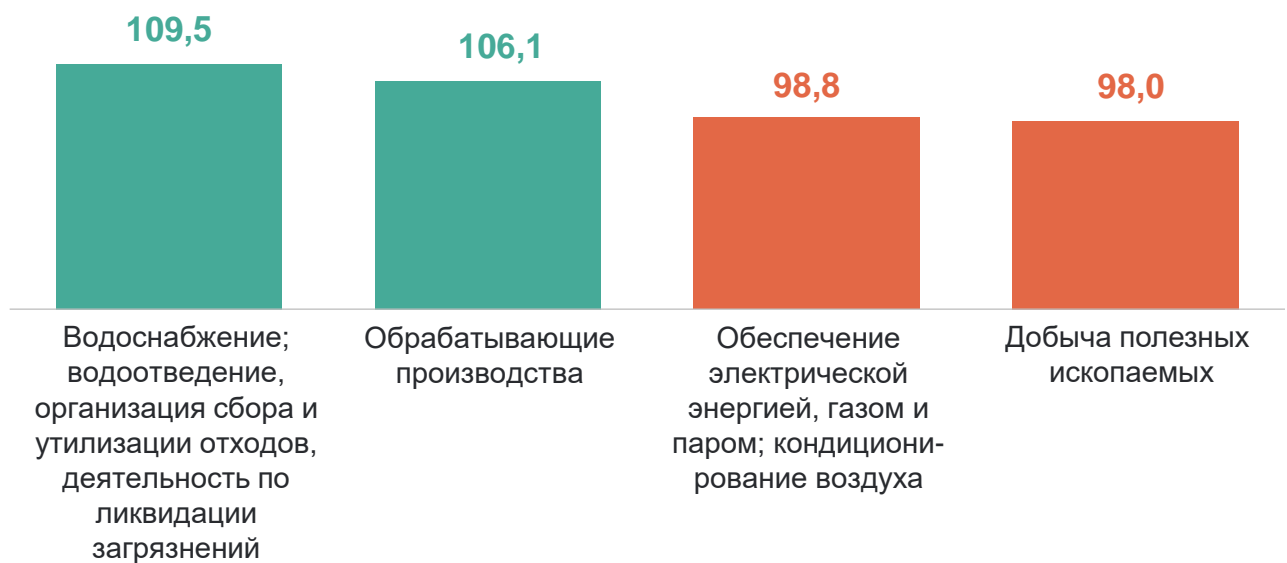

ИНДЕКСЫ ПРОИЗВОДСТВА ПО АЛТАЙСКОМУ КРАЮ

Январь 2024 в % к январю 2023

Индекс промышленного производства

105,3

Индексы производства по видам деятельности

Максимальное увеличение выпуска продукции по отдельным видам обрабатывающих производств

Максимальное снижение выпуска продукции по отдельным видам обрабатывающих производств